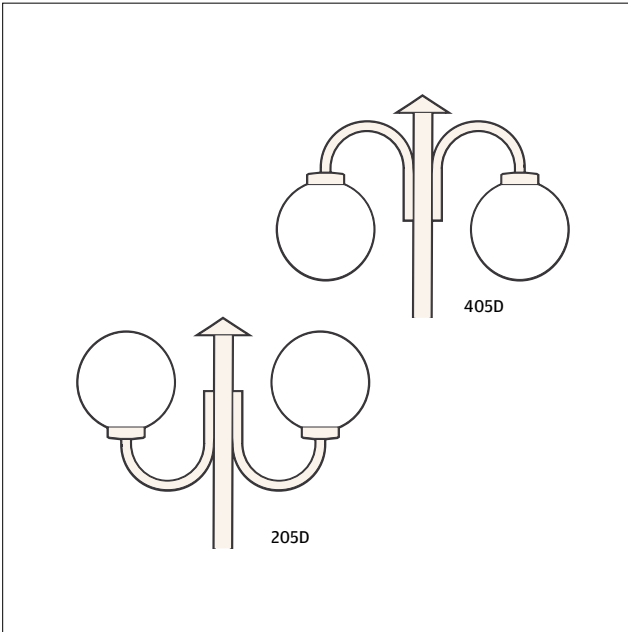

400DH -0- 3x2,5S IP23 / SL 1

Malli	SSTL	Teho	Väri
400DHVA	4114477	E27/75W	valkoinen
400DHMA	4114480	E27/75W	musta

- kupu opaaliakryyli kierrekiinnitys 85/200 mm
- heijastinlautanen Ø 250 mm
- alumiinipylväs Ø 50 mm
- asennus betonipylväsjalustaan
- kork: 1550 / lev: 350 / syv: 250

**205/405D** -O- 5x2,5S IP23 / SL 1

Malli	SSTL	Teho	Väri
205/405DVA	4114279	E27/2x75W	valkoinen
205/405DMA	4114273	E27/2x75W	musta

- kupu opaaliakryyli kierrekiinnitys 85/250 mm
- 405D pallot asen. alasp. /205D pallot asen. ylösp.
- alumiinipylväs Ø 100/50 mm, säätövara 200 mm
- asennus betonipylväsjalustaan
- kork: 2370 / lev: 750 / syv: 250