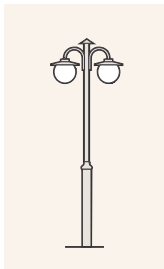

405DH -0- 5x2,5S IP23 / SL 1

Malli	SSTL	Teho	Väri
405DHVA	4114303	E27/2x75W	valkoinen
405DHMA	4114300	E27/2x75W	musta

- kupu opaaliakryyli kierrekiinnitys 85/250 mm
- heijastinlautanen Ø 300 mm
- alumiinipylväs Ø 100/50 mm, säätövara 200 mm
- asennus betonipylväsjalustaan
- kork: 2370 / lev: 790 / syv: 300