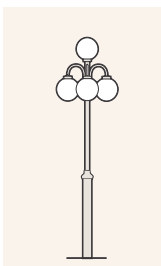

208/408D

-Ø 5x2,5S IP23 / SL 1 ▾

Malli	SSTL	Teho	Väri
208/408DVA	4114345	E27/4x75W	valkoinen
208/408DMA	4114342	E27/4x75W	musta

- kupu opaaliakryyli kierrekiinnitys 85/250 mm
- 408D pallot asen. alasp. /208D pallot asen. ylösp.
- alumiinipylväs Ø 100/50 mm, säätövara 200 mm
- asennus betonipylväsjalustaan
- kork: 2500 / lev: 750 / syv: 750