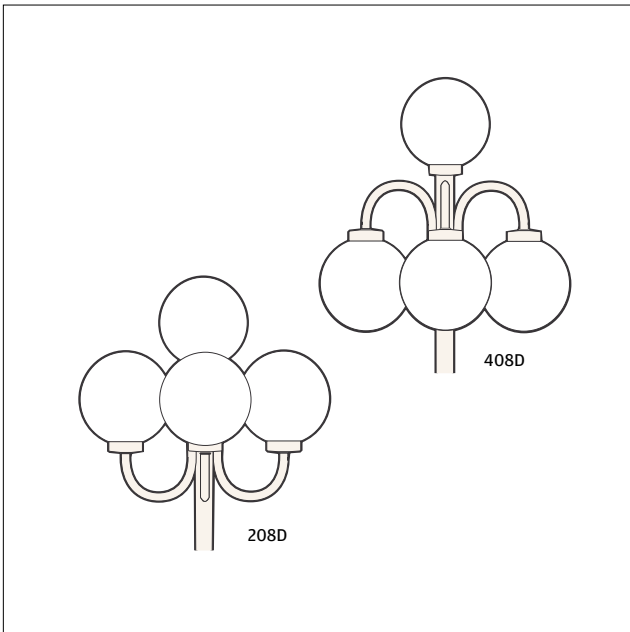

**207/407D**

-Ø 5x2,5S IP23 / SL 1 ▾

Malli	SSTL	Teho	Väri
207/407DVA	4114336	E27/3x75W	valkoinen
207/407DMA	4114330	E27/3x75W	musta

- kupu opaaliakryyli kierrekiinnitys 85/250 mm
- 407D pallot asen. alasp. /207D pallot asen. ylösp.
- alumiinipylväs Ø 100/50 mm, säätövara 200 mm
- asennus betonipylväsjalustaan
- kork: 2370 / lev: 750 / syv: 750

**407DH**

-Ø 5x2,5S IP23 / SL 1 ▾

Malli	SSTL	Teho	Väri
407DHVA	4114327	E27/3x75W	valkoinen
407DHMA	4114324	E27/3x75W	musta

- kupu opaaliakryyli kierrekiinnitys 85/250 mm
- heijastinlautanen Ø 300 mm
- alumiinipylväs Ø 100/50 mm, säätövara 200 mm
- asennus betonipylväsjalustaan
- kork: 2500 / lev: 790 / syv: 300

**208/408D**

-Ø 5x2,5S IP23 / SL 1 ▾

Malli	SSTL	Teho	Väri
208/408DVA	4114345	E27/4x75W	valkoinen
208/408DMA	4114342	E27/4x75W	musta

- kupu opaaliakryyli kierrekiinnitys 85/250 mm
- 408D pallot asen. alasp. /208D pallot asen. ylösp.
- alumiinipylväs Ø 100/50 mm, säätövara 200 mm
- asennus betonipylväsjalustaan
- kork: 2500 / lev: 750 / syv: 750

**408DH**

-Ø 5x2,5S IP23 / SL 1 ▾

Malli	SSTL	Teho	Väri
408DHVA	4114357	E27/4x75W	valkoinen
408DHMA	4114354	E27/4x75W	musta

- kupu opaaliakryyli kierrekiinnitys 85/250 mm
- heijastinlautanen Ø 300 mm
- alumiinipylväs Ø 100/50 mm, säätövara 200 mm
- asennus betonipylväsjalustaan
- kork: 2500 / lev: 790 / syv: 790