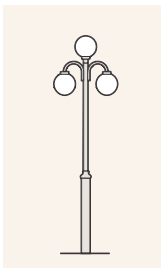

207/407D

-Ø 5x2,5S IP23 / SL 1 ▾

Malli	SSTL	Teho	Väri
207/407DVA	4114336	E27/3x75W	valkoinen
207/407DMA	4114330	E27/3x75W	musta

- kupu opaaliakryyli kierrekiinnitys 85/250 mm
- 407D pallot asen. alasp. /207D pallot asen. ylösp.
- alumiinipylväs Ø 100/50 mm, säätövara 200 mm
- asennus betonipylväsjalustaan
- kork: 2370 / lev: 750 / syv: 750