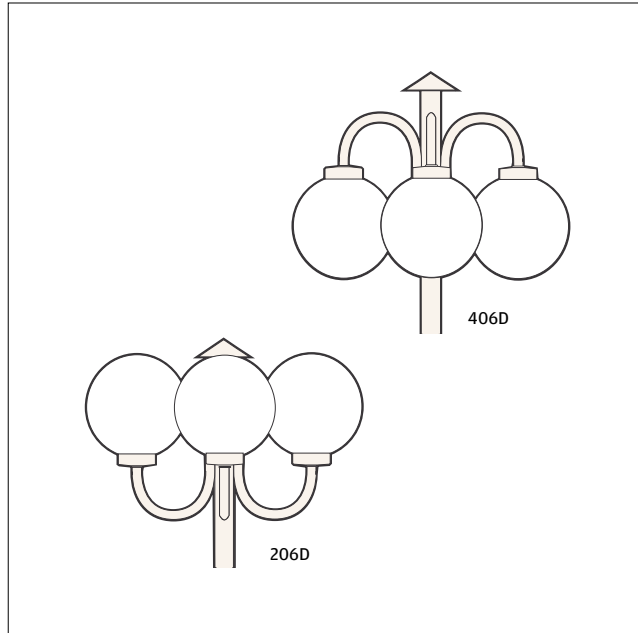

**205/405D** -O- 5x2,5S IP23 / SL 1

Malli	SSTL	Teho	Väri
205/405DVA	4114279	E27/2x75W	valkoinen
205/405DMA	4114273	E27/2x75W	musta

- kupu opaaliakryyli kierrekiinnitys 85/250 mm
- 405D pallot asen. alasp. /205D pallot asen. ylösp.
- alumiinipylväs Ø 100/50 mm, säätövara 200 mm
- asennus betonipylväsjalustaan
- kork: 2370 / lev: 750 / syv: 250

**404DH** -O- 5x2,5S IP23 / SL 1

Malli	SSTL	Teho	Väri
404DHVA	4114531	E27/2x75W	valkoinen
404DHMA	4114534	E27/2x75W	musta

- kupu opaaliakryyli kierrekiinnitys 85/200 mm
- heijastinlautanen Ø 300 mm
- alumiinipylväs Ø 60 mm
- asennus betonipylväsjalustaan
- kork: 2100 / lev: 820 / syv: 300

**208/408D**

-Ø 5x2,5S IP23 / SL 1 ▾

Malli	SSTL	Teho	Väri
208/408DVA	4114345	E27/4x75W	valkoinen
208/408DMA	4114342	E27/4x75W	musta

- kupu opaaliakryyli kierrekiinnitys 85/250 mm
- 408D pallot asen. alasp. /208D pallot asen. ylösp.
- alumiinipylväs Ø 100/50 mm, säätövara 200 mm
- asennus betonipylväsjalustaan
- kork: 2500 / lev: 750 / syv: 750

**408DH**

-Ø 5x2,5S IP23 / SL 1 ▾

Malli	SSTL	Teho	Väri
408DHVA	4114357	E27/4x75W	valkoinen
408DHMA	4114354	E27/4x75W	musta

- kupu opaaliakryyli kierrekiinnitys 85/250 mm
- heijastinlautanen Ø 300 mm
- alumiinipylväs Ø 100/50 mm, säätövara 200 mm
- asennus betonipylväsjalustaan
- kork: 2500 / lev: 790 / syv: 790