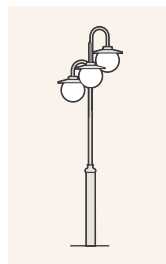

403DH -Ø 5x2,5S IP23/SL 1 ▾

Malli	SSTL	Teho	Väri
403DHVA	4114270	E27/3x75W	valkoinen
403DHMA	4114267	E27/3x75W	musta

- kupu opaaliakryyli kierrekiinnitys 85/250 mm
- heijastinlautanen Ø 300 mm
- alumiinipylväs Ø 100/3x22 mm, säätövara 200 mm
- asennus betonipylväsjalustaan
- kork: 2500 / lev: 790 / syv: 790