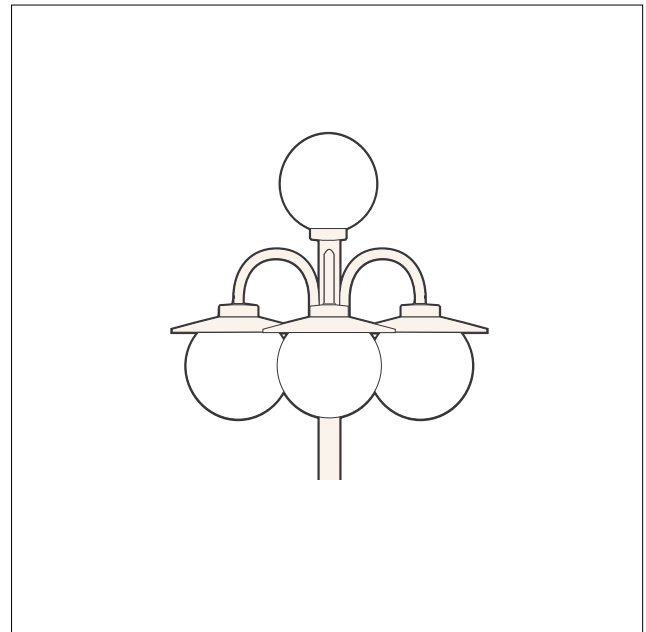

408DH

-Ø 5x2,5S IP23 / SL 1 ▾

Malli	SSTL	Teho	Väri
408DHVA	4114357	E27/4x75W	valkoinen
408DHMA	4114354	E27/4x75W	musta

- kupu opaaliakryyli kierrekiinnitys 85/250 mm
- heijastinlautanen Ø 300 mm
- alumiinipylväs Ø 100/50 mm, säätövara 200 mm
- asennus betonipylväsjalustaan
- kork: 2500 / lev: 790 / syv: 790