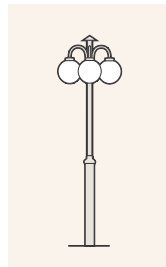

206/406D -0- 5x2,5S IP23 / SL 1

Malli	SSTL	Teho	Väri
206/406DVA	4114312	E27/3x75W	valkoinen
206/406DMA	4114306	E27/3x75W	musta

- kupu opaaliakryyli kierrekiinnitys 85/250 mm
- 406D pallot asen. alasp. /206D pallot asen. ylösp.
- alumiinipylväs Ø 100/50 mm, säätövara 200 mm
- asennus betonipylväsjalustaan
- kork: 2370 / lev: 750 / syv: 750