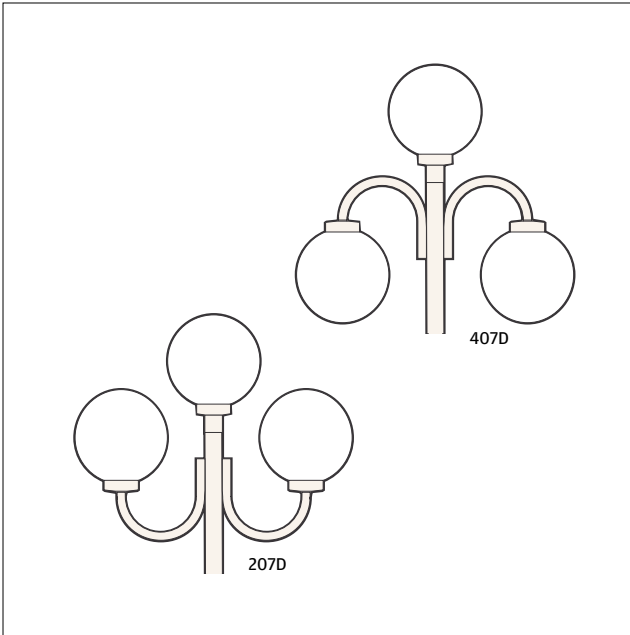

405DH -0- 5x2,5S IP23 / SL 1

Malli	SSTL	Teho	Väri
405DHVA	4114303	E27/2x75W	valkoinen
405DHMA	4114300	E27/2x75W	musta

- kupu opaaliakryyli kierrekiinnitys 85/250 mm
- heijastinlautanen Ø 300 mm
- alumiinipylväs Ø 100/50 mm, säätövara 200 mm
- asennus betonipylväsjalustaan
- kork: 2370 / lev: 790 / syv: 300

**207/407D**

-Ø 5x2,5S IP23 / SL 1 ▾

Malli	SSTL	Teho	Väri
207/407DVA	4114336	E27/3x75W	valkoinen
207/407DMA	4114330	E27/3x75W	musta

- kupu opaaliakryyli kierrekiinnitys 85/250 mm
- 407D pallot asen. alasp. /207D pallot asen. ylösp.
- alumiinipylväs Ø 100/50 mm, säätövara 200 mm
- asennus betonipylväsjalustaan
- kork: 2370 / lev: 750 / syv: 750

**208/408D**

-Ø 5x2,5S IP23 / SL 1 ▾

Malli	SSTL	Teho	Väri
208/408DVA	4114345	E27/4x75W	valkoinen
208/408DMA	4114342	E27/4x75W	musta

- kupu opaaliakryyli kierrekiinnitys 85/250 mm
- 408D pallot asen. alasp. /208D pallot asen. ylösp.
- alumiinipylväs Ø 100/50 mm, säätövara 200 mm
- asennus betonipylväsjalustaan
- kork: 2500 / lev: 750 / syv: 750

**408DH**

-Ø 5x2,5S IP23 / SL 1 ▾

Malli	SSTL	Teho	Väri
408DHVA	4114357	E27/4x75W	valkoinen
408DHMA	4114354	E27/4x75W	musta

- kupu opaaliakryyli kierrekiinnitys 85/250 mm
- heijastinlautanen Ø 300 mm
- alumiinipylväs Ø 100/50 mm, säätövara 200 mm
- asennus betonipylväsjalustaan
- kork: 2500 / lev: 790 / syv: 790