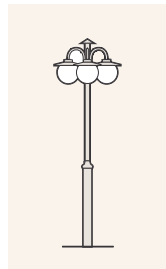

406DH -0- 5x2,5S IP23 / SL 1

Malli	SSTL	Teho	Väri
406DHVA	4114321	E27/3x75W	valkoinen
406DHMA	4114318	E27/3x75W	musta

- kupu opaaliakryyli kierrekiinnitys 85/250 mm
- heijastinlautanen Ø 300 mm
- alumiinipylväs Ø 100/50 mm, säätövara 200 mm
- asennus betonipylväsjalustaan
- kork: 2370 / lev: 790 / syv: 790