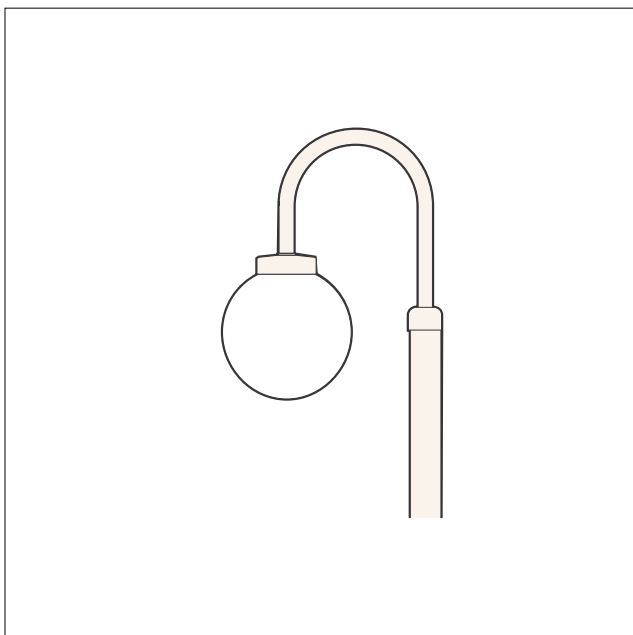

400D -0- 3x2,5S IP23 / SL 1

Malli	SSTL	Teho	Väri
400DVA	4114399	E27/75W	valkoinen
400DMA	4114396	E27/75W	musta

- kupu opaaliakryyli kierrekiinnitys 85/200 mm
- alumiinipylväs Ø 50 mm
- asennus betonipylväsjalustaan
- kork: 1550 / lev: 320 / syv: 200