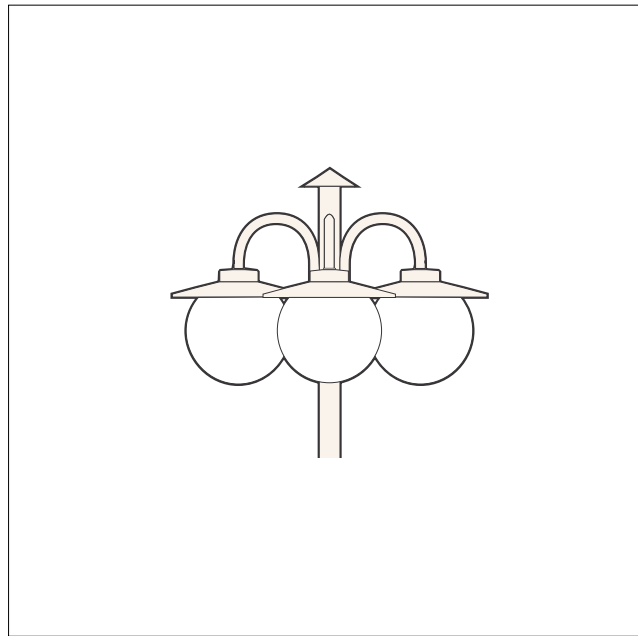

206/406D -0- 5x2,5S IP23 / SL 1

Malli	SSTL	Teho	Väri
206/406DVA	4114312	E27/3x75W	valkoinen
206/406DMA	4114306	E27/3x75W	musta

- kupu opaaliakryyli kierrekiinnitys 85/250 mm
- 406D pallot asen. alasp. /206D pallot asen. ylösp.
- alumiinipylväs Ø 100/50 mm, säätövara 200 mm
- asennus betonipylväsjalustaan
- kork: 2370 / lev: 750 / syv: 750