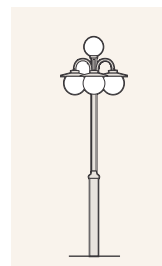

408DH

-Ø 5x2,5S IP23 / SL 1 ▾

Malli	SSTL	Teho	Väri
408DHVA	4114357	E27/4x75W	valkoinen
408DHMA	4114354	E27/4x75W	musta

- kupu opaaliakryyli kierrekiinnitys 85/250 mm
- heijastinlautanen Ø 300 mm
- alumiinipylväs Ø 100/50 mm, säätövara 200 mm
- asennus betonipylväsjalustaan
- kork: 2500 / lev: 790 / syv: 790