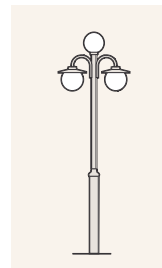

407DH

-Ø 5x2,5S IP23 / SL 1 ▾

Malli	SSTL	Teho	Väri
407DHVA	4114327	E27/3x75W	valkoinen
407DHMA	4114324	E27/3x75W	musta

- kupu opaaliakryyli kierrekiinnitys 85/250 mm
- heijastinlautanen Ø 300 mm
- alumiinipylväs Ø 100/50 mm, säätövara 200 mm
- asennus betonipylväsjalustaan
- kork: 2500 / lev: 790 / syv: 300