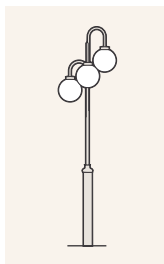

403D -Ø 5x2,5S IP23/SL 1 ▾

Malli	SSTL	Teho	Väri
403DVA	4114261	E27/3x75W	valkoinen
403DMA	4114255	E27/3x75W	musta

- kupu opaaliakryyli kierrekiinnitys 85/250 mm
- alumiinipylväs Ø 100/3x22 mm, säätövara 200 mm
- asennus betonipylväsjalustaan
- kork: 2500 / lev: 750 / syv: 750