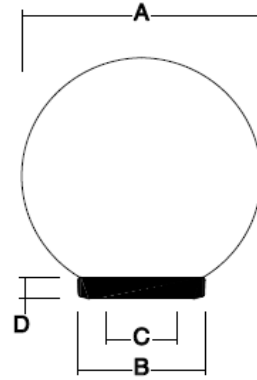

### PALLO

Pallo-valaisin on pihapiirein ja puistojen klassinen pylväsvalaisin. Valonlähteenä valaisimessa on E27 kantainen vaihdettava led-lamppu

Kupu: akryylimuovi PMMA  
kanta polykarbonaatti PC

Kuvut Ø mm värit:

200mm savu, kirkas opaali  
250mm savu, kirkas opaali  
300mm savu, kirkas, opaali  
400mm savu kirkas, opaali  
500mm savu kirkas opaali  
600mm savu kirkas opaali

#### Asennus

42-60mm pylvääseen  
200/250/300mm kuvut soveltuvat seinävarsi-asennukseen  
50mm pylvääseen sovitepala

kirkas

opaali

savu

E27 valonlähde

220-  
240V  
50/60Hz

	sähkönumero		A	B	C	D	Ø	
LU250OP	45 019 01	E27	250	126	60	20	250	6430051310065
LU250KI	45 019 00	E27	250	126	60	20	250	6430051310072
LU250S	45 019 02	E27	250	126	60	20	250	6430051310089
LU300OP	45 019 04	E27	300	146	60	20	300	6430051310003
LU300KI		E27	300	146	60	20	300	6430051310010
LU300S	45 019 03	E27	300	146	60	20	300	6430051310027
LU400OP	45 019 05	E27	400	186	60	20	400	6430051310034
LU400KI		E27	400	186	60	20	400	6430051310041
LU400S	45 019 06	E27	400	186	60	20	400	6430051310058

Tilauksesta:

E27	200	107	60	18	200	
E27	500	227	60	26	500	•
E27	600	282	60	29	600	

\* seinävarsi E27 led lampulle