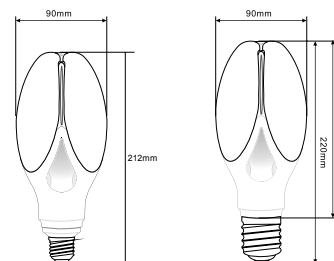

KOODI	TUOTE	TEHO	KANTA	LUMEN	KELVIN	LUOKKA	MITAT mm	
12100065	Led High Power	36	E27	3600	4000	A+	Ø 87x235	
12100066	Led High Power	50	E27	5000	4000	A+	Ø 98x273	
L3040HP3	Led High Power	30	E27/E40	3000	4000	A++	Ø 90x212/220	Sisältää E40 adapterin
L4040HP3	Led High Power	40	E27/E40	4000	4000	A++	Ø 90x212/220	Sisältää E40 adapterin