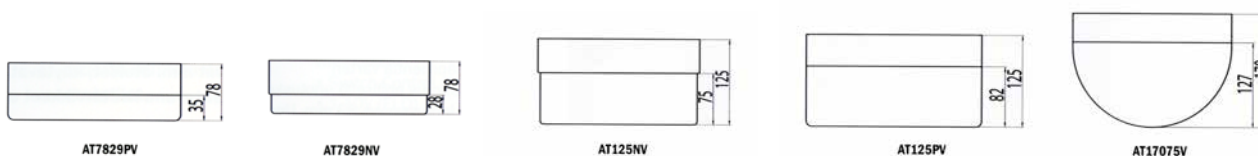

ASUNTOVALAISIMIEN KUVUT

SÄHKÖNUMERO	KOODI	TUOTE	MITAT mm	SOPII TUOTTEISIIN
41 169 24	ATK78P	Kupu standard matala pyöreä	Ø 240x35	AT7829P, AT95P, AT43P
41 169 23	ATK78N	Kupu standard matala neliö	240x240x28	AT7829N, AT95N, AT43N
41 169 26	ATK125P	Kupu standard korkea pyöreä	Ø 240x85	AT125P
41 169 25	ATK125N	Kupu standard korkea neliö	240x240x75	AT125N
41 169 27	ATKPUOLIPALLO	Kupu standard puolipyöreä	Ø 240x127	AT17075, AT13529, AT13575, AT17029
	KEHYS78P	Kehys standard matala pyöreä	Ø 240	AT7829P
	KEHYS78N	Kehys standard matala neliö	240x240	AT7829N
41 169 29	KEHYS125P	Kehys standard korkea pyöreä	Ø 240	AT125P
41 169 28	KEHYS125N	Kehys standard korkea neliö	240x240	AT125N