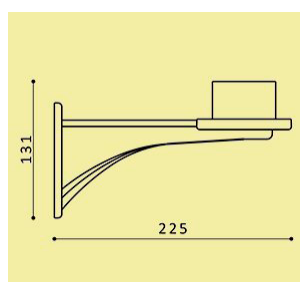

VALAISINKANNAT JA SEINÄVARRET PALLOKUVUILLE

Pallokuvuille on saatavissa nyt myös kannat pylväs- ja seinävalaisimiin. Valaisimien kannat soveltuvat Ø 250 mm ja Ø 300 mm pallokuvuille.

Väreinä moderni harmaa, RAL 7040 ja perinteinen musta, RAL 9005. Materiaali polykarbonaatti.

Toimitamme tilauksesta myös Ø 400 mm pallokupujen kannat.

KOODI	TUOTE	VÄRI	TEHO	PYLVÄÄN Ø mm	SOPII PALLOKUPIIHIN
LUKA0251/PCH	Kanta 200/250 mm pallokuvulle	harmaa	E27 max 60W	Ø 42–60	AT250120OPB
LUKA0251/PCM	Kanta 200/250 mm pallokuvulle	musta	E27 max 60W	Ø 42–60	AT250120OPB
LUKA0301/PCH	Kanta 300 mm pallokuvulle	harmaa	E27 max 60W	Ø 42–60	AT300140OPL, AT300140OPL, AT300140KB
LUKA0301/PCM	Kanta 300 mm pallokuvulle	musta	E27 max 60W	Ø 42–60	AT300140OPL, AT300140OPL, AT300140KB
LUKA0401/PCM	Kanta 400 mm pallokuvulle	musta	E27 max 60W	Ø 60	AT400180KB, AT400180OPB
LUKA0500/PCM	Kanta 500 mm pallokuvulle	musta	E27 max 60W	Ø 60	
LUKA0600/PCM	Kanta 600 mm pallokuvulle	musta	E27 max 60W	Ø 60	

KOODI	A mm	B mm	C mm	D mm	E Ø mm
LUKA0201	106	19	52	80	42
LUKA0251	126	20	59	93	42 – 60
LUKA0301	146	20	59	100	42 – 60
LUKA0401	186	20	59	100	60
*LUKA0500	227	26	122	53	60
*LUKA0600	282	29	174	53	60

LUSK250/PCM

KOODI	A mm	B mm	C mm	D mm	E mm	L mm
LUSK250/PCM	123	64	61	59	27	180
LUSK300/PCM	150	78	61	59	27	218

KOODI	TUOTE	VÄRI	TEHO	SOPII PALLOKUPIIHIN
LUSK250/PCM	Seinävarsi 250 mm pallokuvulle	musta	E27 max 60W	AT25010PB
LUSK300/PCM	Seinävarsi kanta 300 mm pallokuvulle	musta	E27 max 60W	AT300140OPL, AT300140OPL, AT300140KB
LUSK50020	Seinävarsi kanta 200/250/300 mm	musta	E27 max 60W