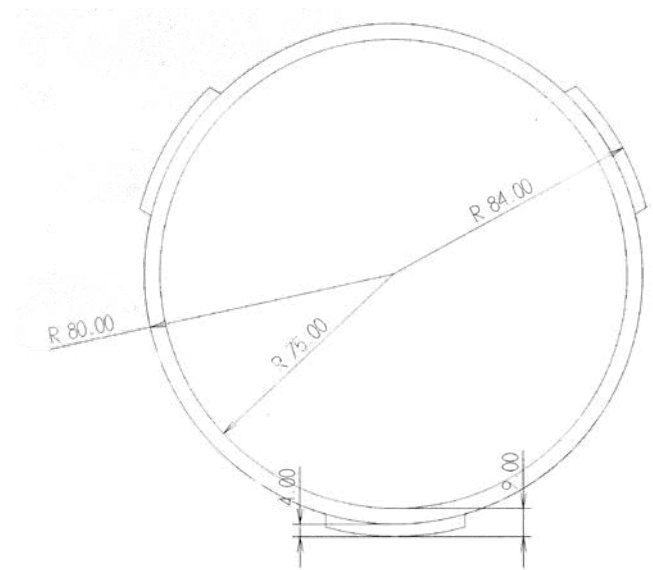

PALLOKUVUT

AT300160

VALAISINKANNAT JA SEINÄVARRET PALLOKUVUILLE

LUKA0251/PCH

LUKA0500/PCM

Pallokuvuille on saatavissa nyt myös kannat pylväs- ja seinävalaisimiin. Valaisimien kannat soveltuvat Ø 250 mm ja Ø 300 mm pallokuvuille.

Väreinä moderni harmaa, RAL 7040 ja perinteinen musta, RAL 9005. Materiaali polykarbonaatti.

Toimitamme tilauksesta myös Ø 400 mm pallokupujen kannat.

KOODI	TUOTE	VÄRI	TEHO	PYLVÄÄN Ø mm	SOPII PALLOKUPIIHIN
LUKA0251/PCH	Kanta 200/250 mm pallokuvulle	harmaa	E27 max 60W	Ø 42–60	AT250120OPB
LUKA0251/PCM	Kanta 200/250 mm pallokuvulle	musta	E27 max 60W	Ø 42–60	AT250120OPB
LUKA0301/PCH	Kanta 300 mm pallokuvulle	harmaa	E27 max 60W	Ø 42–60	AT300140OPL, AT300140OPL, AT300140KB
LUKA0301/PCM	Kanta 300 mm pallokuvulle	musta	E27 max 60W	Ø 42–60	AT300140OPL, AT300140OPL, AT300140KB
LUKA0401/PCM	Kanta 400 mm pallokuvulle	musta	E27 max 60W	Ø 60	AT400180KB, AT400180OPB
LUKA0500/PCM	Kanta 500 mm pallokuvulle	musta	E27 max 60W	Ø 60	
LUKA0600/PCM	Kanta 600 mm pallokuvulle	musta	E27 max 60W	Ø 60	

KOODI	A mm	B mm	C mm	D mm	E Ø mm
LUKA0201	106	19	52	80	42
LUKA0251	126	20	59	93	42 – 60
LUKA0301	146	20	59	100	42 – 60
LUKA0401	186	20	59	100	60
*LUKA0500	227	26	122	53	60
*LUKA0600	282	29	174	53	60

LUSK250/PCM

KOODI	A mm	B mm	C mm	D mm	E mm	L mm
LUSK250/PCM	123	64	61	59	27	180
LUSK300/PCM	150	78	61	59	27	218

KOODI	TUOTE	VÄRI	TEHO	SOPII PALLOKUPIIHIN
LUSK250/PCM	Seinävarsi 250 mm pallokuvulle	musta	E27 max 60W	AT25010PB
LUSK300/PCM	Seinävarsi kanta 300 mm pallokuvulle	musta	E27 max 60W	AT300140OPL, AT300140OPL, AT300140KB
LUSK50020	Seinävarsi kanta 200/250/300 mm	musta	E27 max 60W	

LUSK50020