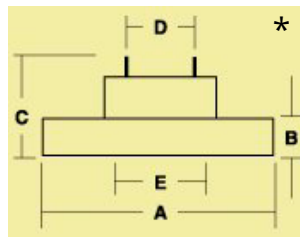

KOODI	A mm	B mm	C mm	D mm	E Ø mm
LUKA0201	106	19	52	80	42
LUKA0251	126	20	59	93	42 – 60
LUKA0301	146	20	59	100	42 – 60
LUKA0401	186	20	59	100	60
*LUKA0500	227	26	122	53	60
*LUKA0600	282	29	174	53	60