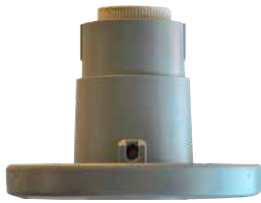

VALAISINKANNAT JA SEINÄVARRET PALLOKUVUILLE

LUKA0251/PCH