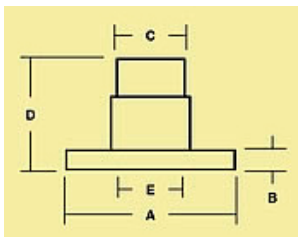

KOODI	A mm	B mm	C mm	D mm	E Ø mm
LUKA0201	106	19	52	80	42
LUKA0251	126	20	59	93	42 – 60
LUKA0301	146	20	59	100	42 – 60
LUKA0401	186	20	59	100	60
*LUKA0500	227	26	122	53	60
*LUKA0600	282	29	174	53	60