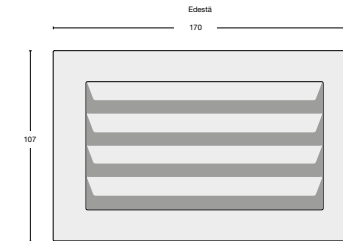

MURAL MUURIVALAISIN- JA MUURIPISTORASIAVALIKOIMA

UUTUUS

MUURIPISTORASIAT

IP44 -0- 3x1,5mm² 220-240V 50-60Hz GU10 LED max 5W

IP44 16A 1,5-2,5mm² 220-250V 50-60Hz