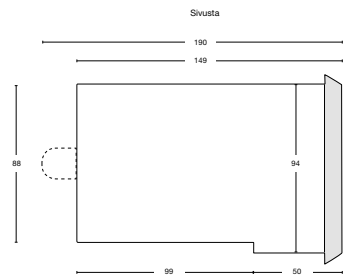

MURAL MUURIVALAISIN- JA MUURIPISTORASIAVALIKOIMA

UUTUUS

MUURIPISTORASIAT

IP44 -0- 3x1,5mm² 220-240V 50-60Hz GU10 LED max 5W

IP44 16A 1,5-2,5mm² 220-250V 50-60Hz