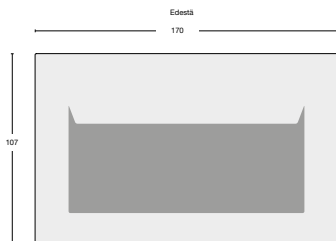

MURAL MUURIVALAISIN- JA MUURIPISTORASIAVALIKOIMA

UUTUUS

MUURIPISTORASIAT

IP44 -0- 3x1,5mm² 220-240V 50-60Hz GU10 LED max 5W

IP44 16A 1,5-2,5mm² 220-250V 50-60Hz