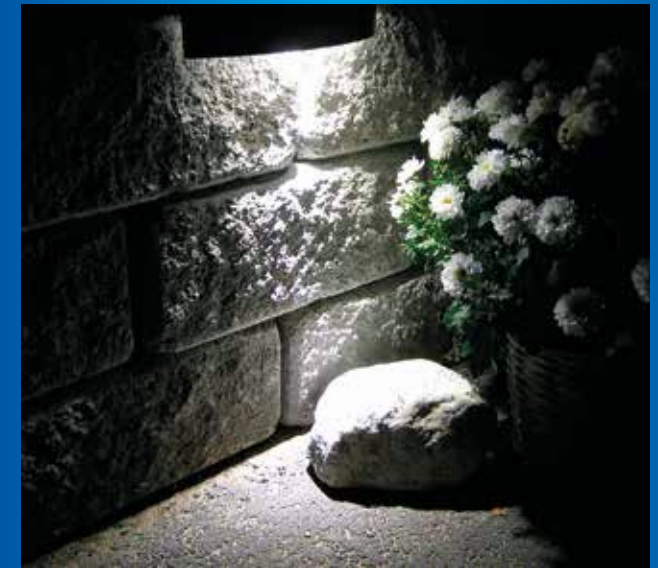

Valoa muureihin

Mural Muurivalaisimilla luot tunnelmaa pihallesi ja teet kulkureiteistä turvallisia.

Muuripistorasioilla tuot sähkön siististi pihamaille.

LUMINUM OY
Ratastie 5, 03100 Nummela
044 588 5021
info@luminum.fi
www.luminum.fi