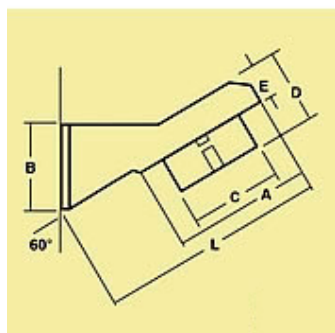

TYYPPI	A mm	B mm	C mm	D mm	E mm	L mm
LUSK250/PCM	123	64	61	59	27	180
LUSK300/PCM	150	78	61	59	27	218

TYYPPI	TUOTE	VÄRI	TEHO	SOPII PALLOKUPUIHIN
LUSK250/PCM	Seinävalaisimen kanta 250 mm pallokuvulle	musta	E27 max 60W	AT25010PB
LUSK300/PCM	Seinävalaisimen kanta 300 mm pallokuvulle	musta	E27 max 60W	AT300140OPL, AT300140OPL, AT300140KB

Oikeudet muutoksiin pidätetään.