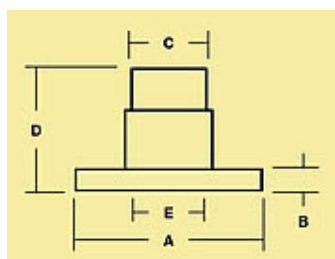

TYYPPI	A mm	B mm	C mm	D mm	E Ø mm
LUKA0251	126	20	59	93	42 - 60
LUKA0301	146	20	59	100	42 - 60