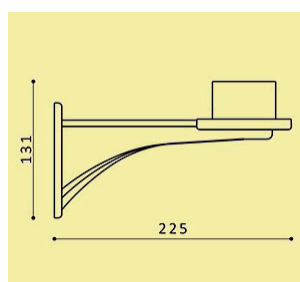

VALAISINKANNAT JA SEINÄVARRET PALLOKUVUILLE

Pallokuvuille on saatavissa nyt myös kannat pylväs- ja seinävalaisimiin. Valaisimien kannat soveltuvat Ø 250 mm ja Ø 300 mm pallokuvuille.

Väreinä moderni harmaa, RAL 7040 ja perinteinen musta, RAL 9005. Materiaali polykarbonaatti.

Toimitamme tilauksesta myös Ø 400 mm pallokupujen kannat.

KOODI	TUOTE	VÄRI	TEHO	PYLVÄÄN Ø mm	SOPII PALLOKUPIIHIN
LUKA0251/PCH	Kanta 200/250 mm pallokuvulle	harmaa	E27 max 60W	Ø 42–60	AT250120OPB
LUKA0251/PCM	Kanta 200/250 mm pallokuvulle	musta	E27 max 60W	Ø 42–60	AT250120OPB
LUKA0301/PCH	Kanta 300 mm pallokuvulle	harmaa	E27 max 60W	Ø 42–60	AT300140OPL, AT300140OPL, AT300140KB
LUKA0301/PCM	Kanta 300 mm pallokuvulle	musta	E27 max 60W	Ø 42–60	AT300140OPL, AT300140OPL, AT300140KB
LUKA0401/PCM	Kanta 400 mm pallokuvulle	musta	E27 max 60W	Ø 60	AT400180KB, AT400180OPB
LUKA0500/PCM	Kanta 500 mm pallokuvulle	musta	E27 max 60W	Ø 60	
LUKA0600/PCM	Kanta 600 mm pallokuvulle	musta	E27 max 60W	Ø 60	

KOODI	A mm	B mm	C mm	D mm	E Ø mm
LUKA0201	106	19	52	80	42
LUKA0251	126	20	59	93	42 – 60
LUKA0301	146	20	59	100	42 – 60
LUKA0401	186	20	59	100	60
*LUKA0500	227	26	122	53	60
*LUKA0600	282	29	174	53	60

LUSK250/PCM

KOODI	A mm	B mm	C mm	D mm	E mm	L mm
LUSK250/PCM	123	64	61	59	27	180
LUSK300/PCM	150	78	61	59	27	218

KOODI	TUOTE	VÄRI	TEHO	SOPII PALLOKUPIIHIN
LUSK250/PCM	Seinävarsi 250 mm pallokuvulle	musta	E27 max 60W	AT25010PB
LUSK300/PCM	Seinävarsi kanta 300 mm pallokuvulle	musta	E27 max 60W	AT300140OPL, AT300140OPL, AT300140KB
LUSK50020	Seinävarsi kanta 200/250/300 mm	musta	E27 max 60W