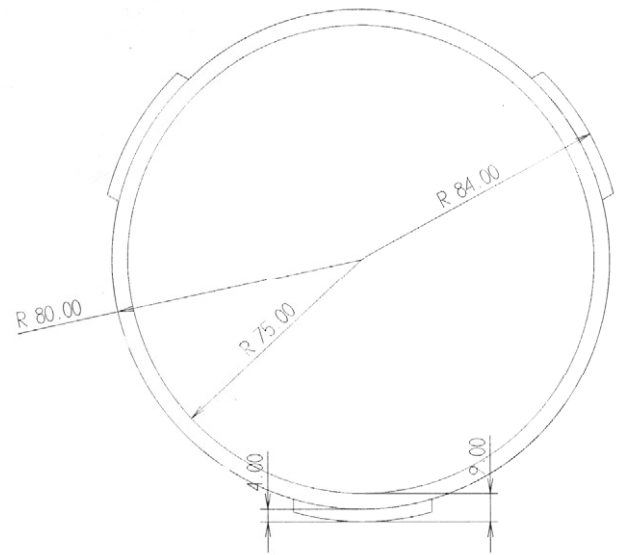

PALLOKUVUT

AT300160

VALAISINKANNAT JA SEINÄVARRET PALLOKUVUILLE

LUKA0251/PCH

LUKA0500/PCM

Pallokuvuille on saatavissa nyt myös kannat pylväs- ja seinävalaisimiin. Valaisimien kannat soveltuvat Ø 250 mm ja Ø 300 mm pallokuvuille.

Väreinä moderni harmaa, RAL 7040 ja perinteinen musta, RAL 9005. Materiaali polykarbonaatti.

Toimitamme tilauksesta myös Ø 400 mm pallokupujen kannat.

KOODI	TUOTE	VÄRI	TEHO	PYLVÄÄN Ø mm	SOPII PALLOKUPIIHIN
LUKA0251/PCH	Kanta 200/250 mm pallokuvulle	harmaa	E27 max 60W	Ø 42–60	AT250120OPB
LUKA0251/PCM	Kanta 200/250 mm pallokuvulle	musta	E27 max 60W	Ø 42–60	AT250120OPB
LUKA0301/PCH	Kanta 300 mm pallokuvulle	harmaa	E27 max 60W	Ø 42–60	AT300140OPL, AT300140OPL, AT300140KB
LUKA0301/PCM	Kanta 300 mm pallokuvulle	musta	E27 max 60W	Ø 42–60	AT300140OPL, AT300140OPL, AT300140KB
LUKA0401/PCM	Kanta 400 mm pallokuvulle	musta	E27 max 60W	Ø 60	AT400180KB, AT400180OPB
LUKA0500/PCM	Kanta 500 mm pallokuvulle	musta	E27 max 60W	Ø 60	
LUKA0600/PCM	Kanta 600 mm pallokuvulle	musta	E27 max 60W	Ø 60	

KOODI	A mm	B mm	C mm	D mm	E Ø mm
LUKA0201	106	19	52	80	42
LUKA0251	126	20	59	93	42 – 60
LUKA0301	146	20	59	100	42 – 60
LUKA0401	186	20	59	100	60
*LUKA0500	227	26	122	53	60
*LUKA0600	282	29	174	53	60

LUSK250/PCM

KOODI	A mm	B mm	C mm	D mm	E mm	L mm
LUSK250/PCM	123	64	61	59	27	180
LUSK300/PCM	150	78	61	59	27	218

KOODI	TUOTE	VÄRI	TEHO	SOPII PALLOKUPIIHIN
LUSK250/PCM	Seinävarsi 250 mm pallokuvulle	musta	E27 max 60W	AT25010PB
LUSK300/PCM	Seinävarsi kanta 300 mm pallokuvulle	musta	E27 max 60W	AT300140OPL, AT300140OPL, AT300140KB
LUSK50020	Seinävarsi kanta 200/250/300 mm	musta	E27 max 60W	

LUSK50020