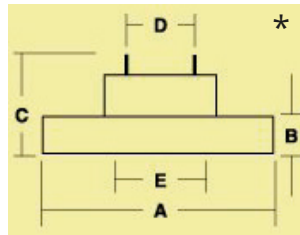

KOODI	A mm	B mm	C mm	D mm	E Ø mm
LUKA0201	106	19	52	80	42
LUKA0251	126	20	59	93	42 – 60
LUKA0301	146	20	59	100	42 – 60
LUKA0401	186	20	59	100	60
*LUKA0500	227	26	122	53	60
*LUKA0600	282	29	174	53	60