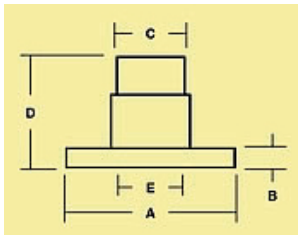

KOODI	A mm	B mm	C mm	D mm	E Ø mm
LUKA0201	106	19	52	80	42
LUKA0251	126	20	59	93	42 – 60
LUKA0301	146	20	59	100	42 – 60
LUKA0401	186	20	59	100	60
*LUKA0500	227	26	122	53	60
*LUKA0600	282	29	174	53	60