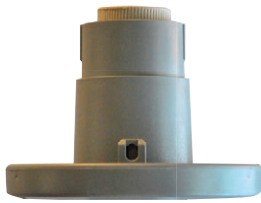

VALAISINKANNAT JA SEINÄVARRET PALLOKUVUILLE

LUKA0251/PCH