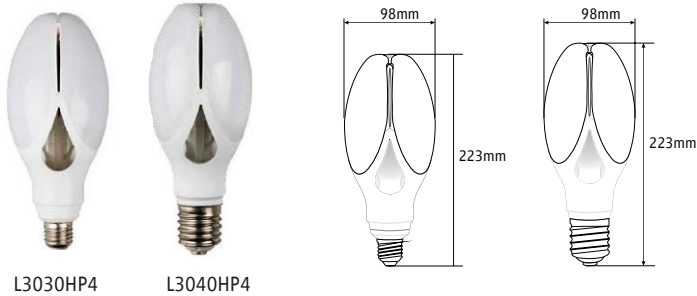

LED VALONLÄHTEET E27/E40

L3030HP4

L3040HP4

KOODI	TUOTE	TEHO	KANTA	LUMEN	KELVIN	MITAT mm	
L3030HP4	Led High Power	24	E27/E40	3000	4000	Ø 98x223	Sisältää E40 adapterin
L3040HP4	Led High Power	35	E27/E40	4000	4000	Ø 98x223	Sisältää E40 adapterin