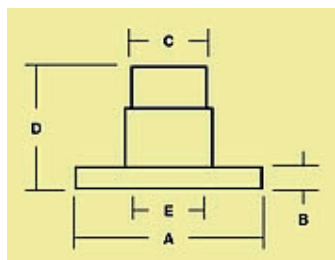

TYYPPI	A mm	B mm	C mm	D mm	E Ø mm
LUKA0251	126	20	59	93	42 - 60
LUKA0301	146	20	59	100	42 - 60