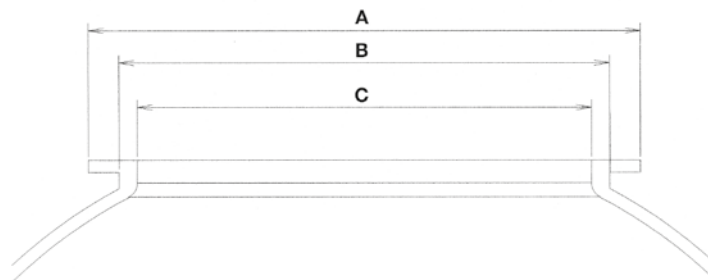

KUVUN KIINNITYS RK/BAJONETTI

Kupu Ø	Kiinnityksen mitat mm			TILAUSKOODI		
	A	B	C	Kirkas	Opaali	Savu
400	200	200	190	AT400200KB	AT400200PB	AT400200SB
400	180	160	148	AT400180KB	AT400180PB	*
400	150	140	132	AT400150KB	AT400150PB	*
300	160	160	150	AT300160KB	AT300160PB	AT300160SB
300	140	120	109	AT300140KB	AT300140PB	*
300	100	94	85	AT300100KB	AT300100PB	*
250	120	100	91	AT250120KB	AT250120PB	*
250	100	96	86	AT250100KB	AT250100PB	*
190	100	96	86	*	AT2451	*

KUVUN KIINNITYS KIERRE

Kupu Ø	Kiinnityksen mitat mm			TILAUSKOODI	
	A	B	C	Kirkas	Opaali
300	125	115	110	AT300125KK	AT300125OPK
250	125	115	110	AT250125KK	AT250125OP
300	100	92	87	AT300100KK	AT300100OPK
250	100	92	87	AT250100KK	AT250100OPK
190	100	92	87	*	AT2450
250	85	77	73	AT25085KK	AT25085OPK
200	85	77	73	*	AT2420
160	85	77	73	*	AT2400
150	85	77	73	*	LASII

Materiaali lasia.

* Ei valikoimassa.
Oikeudet muutoksiin pidätetään.

KUVUN KIINNITYS AUKKO

Kupu Ø	Kiinnityksen mitat mm A	Tilauskoodi	
		Kirkas	Opaali
400	200	AT400200K	AT400200OP
400	195	AT400195K	AT400195OP
400	150	AT400150K	AT400150OP
300	150	AT300150K	AT300150OP
300	120	AT300120K	AT300120OP
300	105	AT300105K	AT300105OP
250	100	AT250100K	AT250100OP
200	100	*	AT200100OP