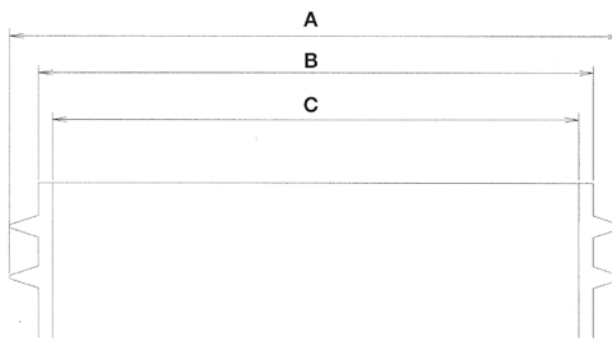

KUVUN KIINNITYS RK/BAJONETTI

Kupu Ø	Kiinnityksen mitat mm			TILAUSKOODI		
	A	B	C	Kirkas	Opaali	Savu
400	200	200	190	AT400200KB	AT400200PB	AT400200SB
400	180	160	148	AT400180KB	AT400180PB	*
400	150	140	132	AT400150KB	AT400150PB	*
300	160	160	150	AT300160KB	AT300160PB	AT300160SB
300	140	120	109	AT300140KB	AT300140PB	*
300	100	94	85	AT300100KB	AT300100PB	*
250	120	100	91	AT250120KB	AT250120PB	*
250	100	96	86	AT250100KB	AT250100PB	*
190	100	96	86	*	AT2451	*

KUVUN KIINNITYS KIERRE

Kupu Ø	Kiinnityksen mitat mm			TILAUSKOODI	
	A	B	C	Kirkas	Opaali
300	125	115	110	AT300125KK	AT300125OPK
250	125	115	110	AT250125KK	AT250125OP
300	100	92	87	AT300100KK	AT300100OPK
250	100	92	87	AT250100KK	AT250100OPK
190	100	92	87	*	AT2450
250	85	77	73	AT25085KK	AT25085OPK
200	85	77	73	*	AT2420
160	85	77	73	*	AT2400
150	85	77	73	*	LASII

Materiaali lasia.

* Ei valikoimassa.
Oikeudet muutoksiin pidätetään.

KUVUN KIINNITYS AUKKO

Kupu Ø	Kiinnityksen mitat mm A	Tilauskoodi	
		Kirkas	Opaali
400	200	AT400200K	AT400200OP
400	195	AT400195K	AT400195OP
400	150	AT400150K	AT400150OP
300	150	AT300150K	AT300150OP
300	120	AT300120K	AT300120OP
300	105	AT300105K	AT300105OP
250	100	AT250100K	AT250100OP
200	100	*	AT200100OP