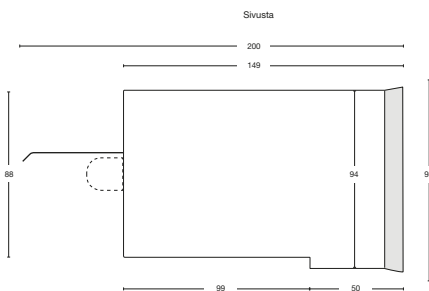

SÄHKÖNUMERO	TYYPPI	TUOTE	VÄRI	
34 155 00	LUV_P_M	Mural muuripistorasia	musta	16A 220-250V 1,5-2,5mm²
34 155 03	LUV_P_H	Mural muuripistorasia	harmaa	16A 220-250V 1,5-2,5mm²

Oikeudet muutoksiin pidätetään.