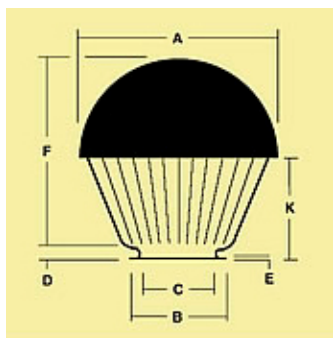

Rakenne

- kanta: polykarbonaatti musta tai harmaa
- kupu: uritettu kirkas akryyli / musta tai harmaa akryyli
- IP23
- paino 1,2 kg

Asennus

- seinään seinävarrella Ø 42-60 mm tai pylvääseen Ø 42-60mm

Kytkenä

- kytkentärima 3 x 1,5 mm²

SÄHKÖNUMERO	TYYPPI	TUOTE	VÄRI	TEHO	MITAT mm
	LURA300/0301HA	Pylväsvalaisin	kirkas/harmaa	E27 max 60W	280x280 Ø42-60 pylväälle
	LURA300/0301MU	Pylväsvalaisin	kirkas/musta	E27 max 60W	280x280 Ø42-60 pylväälle