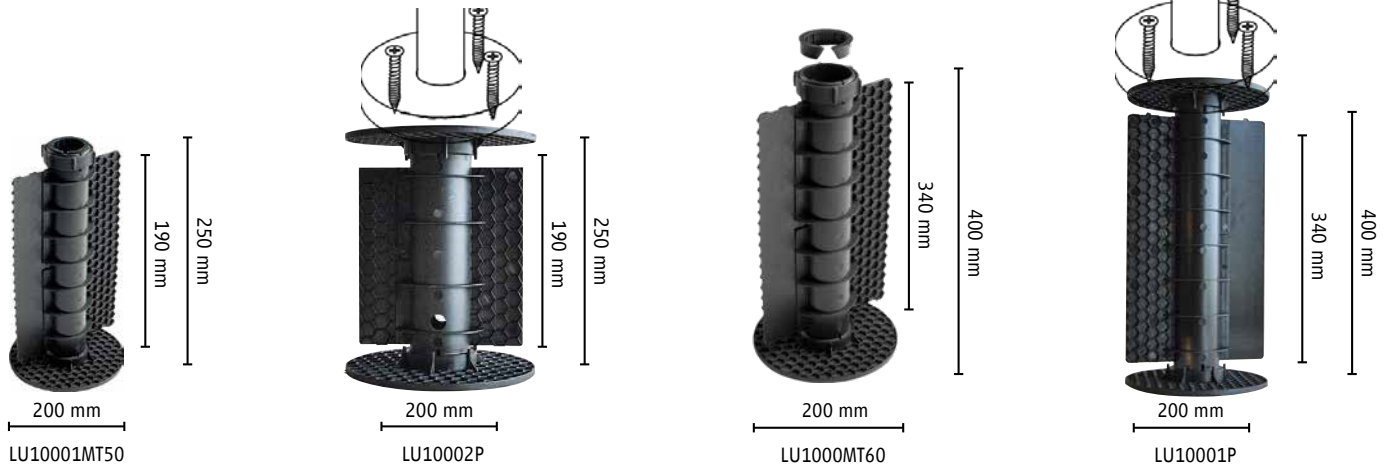

HYBRIDI MAATUET pollari- ja pylväsvalaisimille

SÄHKÖNUMERO	TYYPPI	TUOTE	KÄYTTÖ	PYLVÄÄN KORKEUS	PAINO
46 157 00	LU10001MT50	MT50 Pikkujussi maatuki	50mm pylväälle	n. 1,0m	0,25 kg
46 157 03	LU10002P	Pollari maatuki pieni	Pollarivalaisimelle	n. 0,8m	0,9 kg
46 157 01	LU1000MT60	MT60 Maajussi maatuki	50–60mm pylväälle, sis. sovite 50mm	n. 1,5m	0,5 kg
46 157 02	LU10001P	Pollari maatuki iso	Pollarivalaisimelle	n. 1,0m	0,9 kg
46 157 04	LU10001PHY	Maatuki hybridi 1 iso	50–60mm pylväälle tai ruuvikiinnitteiselle pollarivalaisimelle	pylväsvalaisin max 1,5m pollarivalaisin max 1m	1 kg
46 157 05	LU10002PHY	Maatuki hybridi 2 pieni	50mm pylväälle tai ruuvikiinnitteiselle pollarivalaisimelle	pylväsvalaisin max 1m pollarivalaisin max 0,8m	0,75 kg

Oikeudet muutoksiin pidätetään.