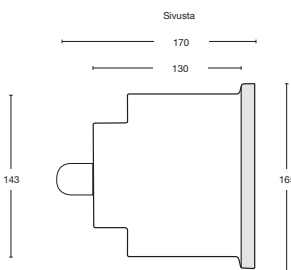

IP44 3x1,5mm²   220-240V 50-60Hz
GU10 LED max 5W 

LUMV03RSTL

LUMV03RSTR

Upotettavan runko-osuuden leveys 350 mm.

Rakenne

- runko: LLD-PE muovi harmaa
- kupu: uritettu satiiniakryyli tai kirkas akryyli
- kehys: ruostumaton teräs tai musta pulverimaalattu sinkitty teräs
- IP44
- paino 1 kg

Asennus

- upotetaan muuriin suoraan vastaavan kokoisen muurikiven tilalle h 140-150 mm (350x200x150 mm, 360x180x150 mm), valaisin korvaa yhden muurikiven. Tarvittaessa työstetään viereiset kivet.

Kytkeä

- kytkentärima valaisimen sisällä rungossa, 3 x 1,5 mm²
- ketjutettava, rungon takaosassa murtoaihiot ketjutusta varten

Valonlähdevaihtoehdot

- LED GU10 4W 2700K 230lm
- LED GU10 4,5W 3000K 350lm
- LED GU10 3W 3000K 190lm
- LED GU10 5W 3000K 320lm