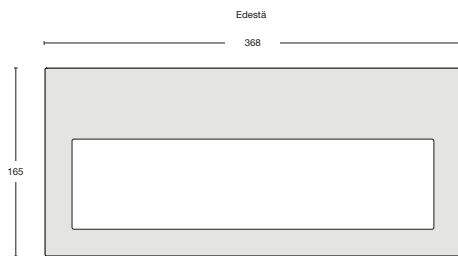

IP44 3x1,5mm²   220-240V 50-60Hz
GU10 LED max 5W 

LUMV03RSTL

LUMV03RSTR

Upotettavan runko-osuuden leveys 350 mm.

Rakenne

- runko: LLD-PE muovi harmaa
- kupu: uritettu satiiniakryyli tai kirkas akryyli
- kehys: ruostumaton teräs tai musta pulverimaalattu sinkitty teräs
- IP44
- paino 1 kg

Asennus

- upotetaan muuriin suoraan vastaavan kokoisen muurikiven tilalle h 140-150 mm (350x200x150 mm, 360x180x150 mm), valaisin korvaa yhden muurikiven. Tarvittaessa työstetään viereiset kivet.

Kytkeä