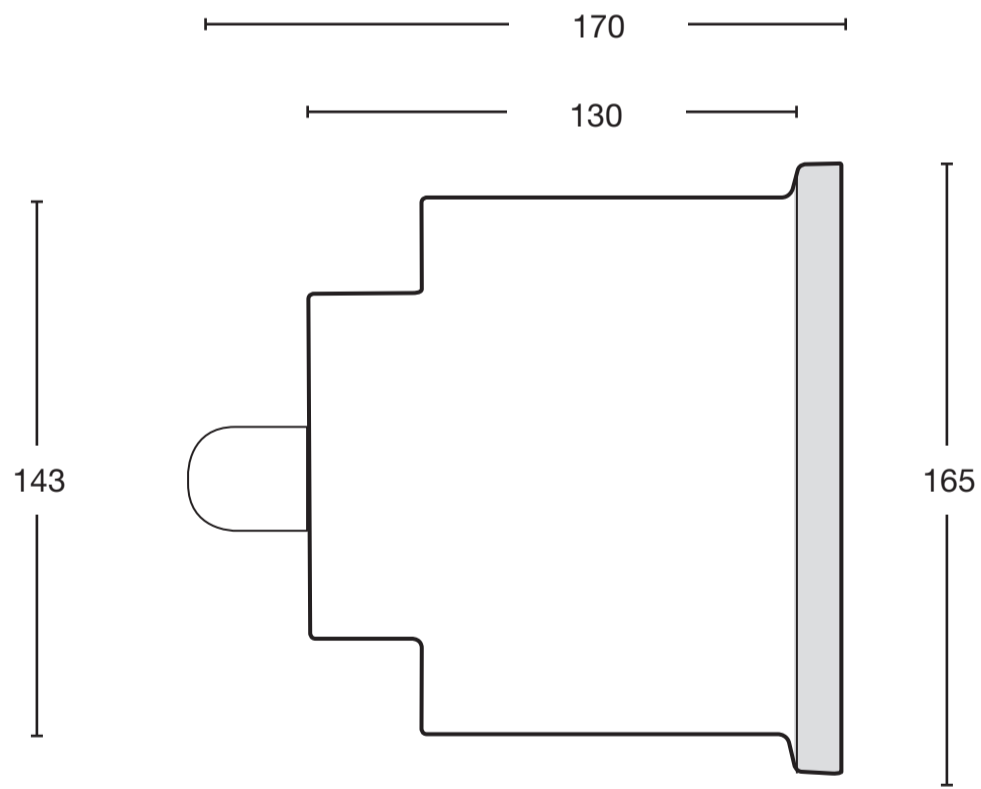

Edestä

Sivusta

Upotettavan runko-osuuden leveys 350 mm.