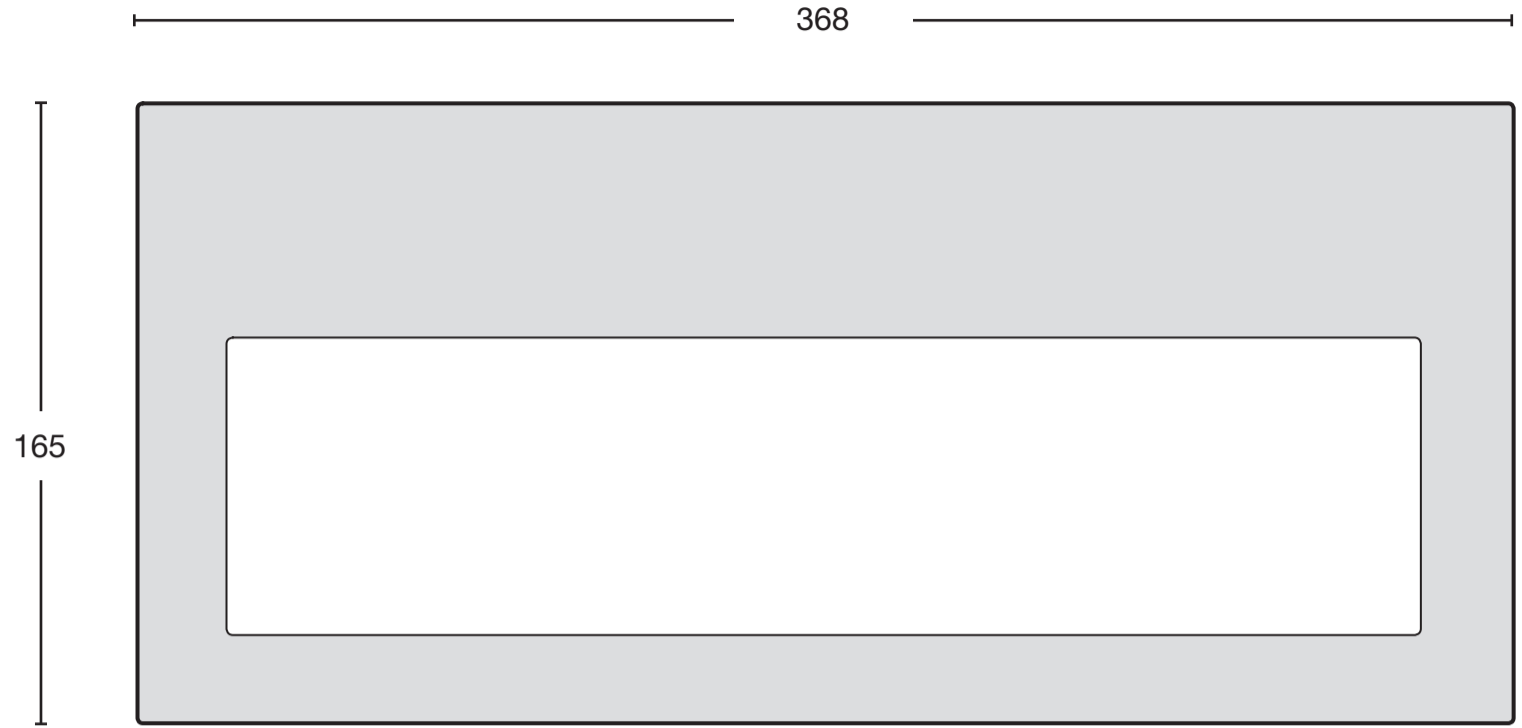

Edestä

Sivusta

Upotettavan runko-osuuden leveys 350 mm.