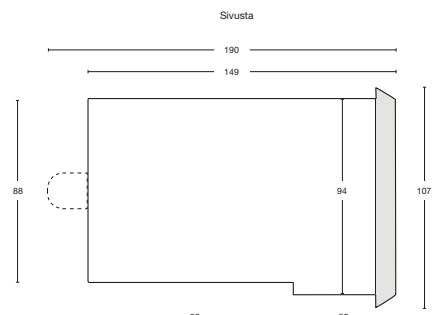

Muurivalaisimet

Valaisimien integrointi muurikiviaitoihin ja tukimuureihin on puutarhasiustamisen megatrendi. Muuriin upotettavilla led -muurivalaisimilla luot pihapiiriin ja kulkuväylille selkeän ja energiataloudellisen valaistuskokonaisuuden. Muurivalaisimia voidaan käyttää muurikiviaidoissa, tukimuureissa sekä portaiden ja istutusaltaiden valaistuksessa. Käyttämällä lisävarusteena toimitettavaa takalevyä, valaisimet soveltuvat myös kaksipuolisiin aitaraken-teisiin.

Energiatehokkuutta ja asennuksen helppoutta

Luminum muurivalaisimet toimitetaan pitkäikäisellä ja energiatehokkaalla led valonlähteellä. Valaisimessa voidaan käyttää max 5W tehoista led valonlähdettä.

Asennuksen kivimuriin tekee helpoksi se, että se soveltuu useimpien muurikivien tilalle suoraan asennettavaksi vastaavan kokoisen kiven tilalle. Valaisimet soveltuvat 100 mm korkeiden muurikivien tilalle.

Muurivalaisimien käyttökustannukset ovat pienet. Valaisinten etuna on energiatehokkuus, alhainen lämmöntuotto ja led-valaisimina ne syttyvät heti täyteen valaistustehoonsa ulkolämpötilasta riippumatta.

Valaisimilla luot tunnelmaa pihallesi ja teet kulureiteistä turvallisia. Muurin sisällä olevat valaisimet eivät hankaloita pihan hoitoa kesällä eikä talvella. Luminum muurivalaisimet soveltuvat julkiseen ja yksityiseen rakentamiseen.

Rakenne

- runko: ABS muovi harmaa
- kupu: kirkas, prisma-akryylimuovi tai polykarbonaatti
- kehys: ruostumaton teräs tai pulverimalattu sinkitty teräs
- luomen sisäheijastin: sinkitty teräs
- muurivalaisimen takalevy: sinkitty teräs
- toimii verkkovirralla ilman muuntajaa
- IP44
- paino 0,5 kg

Asennus