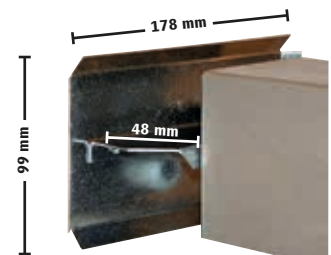

SÄHKÖNUMERO	TYYPPI	TUOTE	VÄRI	TEHO
41 169 01	LUMV01M	Mural	musta	LED GU10 max 5W
41 169 00	LUMV01RST	Mural	ruostumaton teräs	LED GU10 max 5W
45 147 04	LUMV01ML	Mural luomi	musta	LED GU10 max 5W
45 147 05	LUMV01RSTL	Mural luomi	ruostumaton teräs	LED GU10 max 5W
45 147 01	LUMV01MR	Mural lamelli	musta	LED GU10 max 5W
45 147 00	LUMV01RSTR	Mural lamelli	ruostumaton teräs	LED GU10 max 5W
	LUMVTL	Muurivalaisimen takalevy	sinkitty teräs	

LUMVTL
muurivalaisimen takalevy